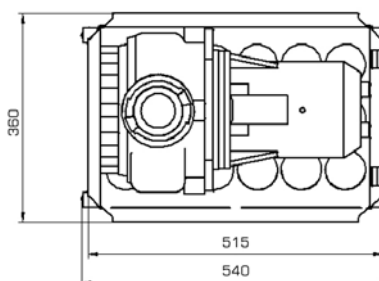

Rozmery

Výrobca:

SHG

Spechtenhauser Hochwasser- und Gewässerschutz GmbH
Gewerbestr. 3, 86875 Waal, Germany
Tel.: +49.8246.9695-20
Fax: +49.8246.9695-25
shg@spechtenhauser.de
www.spechtenhauser.de

Dovozca:

FirePro a.s.

Stolárska 23, 831 06 Bratislava
Tel.: 02.44 64 83 22
marketing@firepro.sk
www.firepro.sk