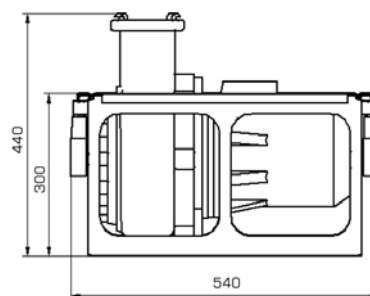

Rozmery

Výrobca:

SHG

Spechtenhauser Hochwasser- und Gewässerschutz GmbH
Gewerbestr. 3, 86875 Waal, Germany
Tel.: +49.8246.9695-20
Fax: +49.8246.9695-25
shg@spechtenhauser.de
www.spechtenhauser.de

Dovozca:

FirePro a.s.

Stolárska 23, 831 06 Bratislava
Tel.: 02.44 64 83 22
marketing@firepro.sk
www.firepro.sk