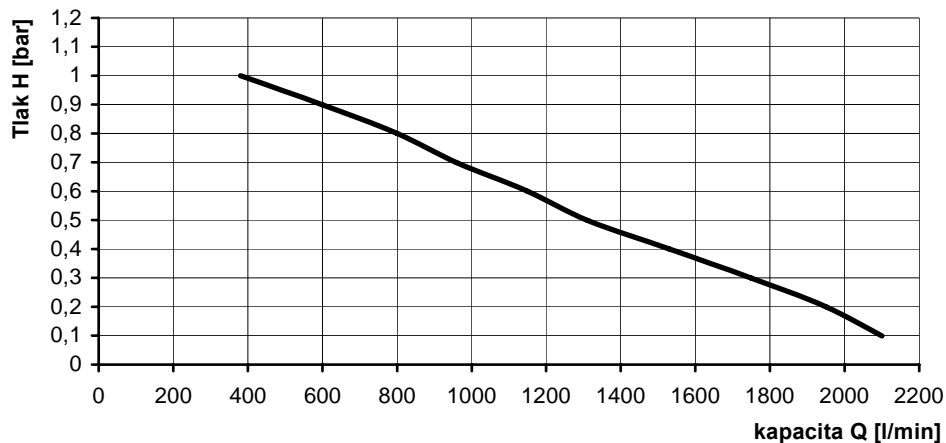

Príslušenstvo

Nasledujúce príslušenstvo pre ochranu životného prostredia aj pre typ CHIEMSEE pripravené na dodanie:

- transportný vozík
- špirálová tlaková hadica
- sada pre čerpanie plytkej vody
- plávajúci spínač závislý na výške vodnej hladiny
- 5 kVA núdzový napájací zdroj s menič frekvencie
- spätná klapka pre obmedzený chod s 2m priesvitnou nasávacou hadicou

Výkon

Typ	Tlak [bar]	0,1	0,2	0,3	0,4	0,5	0,6	0,7	0,8	0,9	1,0
CHIEMSEE	Kapacita [m³/h]	120	117	105	92	78	70	57	48	36	23

Merania testované cez výstup DN80

Odstraněno: hose

Spechtenhauser CHIEMSEE: kapacita-tlak tabuľka Q-H

Výrobca:
SHG
Spechtenhauser Hochwasser- und Gewässerschutz GmbH
Gewerbestr. 3, 86875 Waal, Germany
Tel.: +49.8246.9695-20
Fax: +49.8246.9695-25
shg@spechtenhauser.de
www.spechtenhauser.de

Dovozca:
FirePro a.s.
Stolárska 23, 831 06 Bratislava
Tel.: 02.44 64 83 22
marketing@firepro.sk
www.firepro.sk